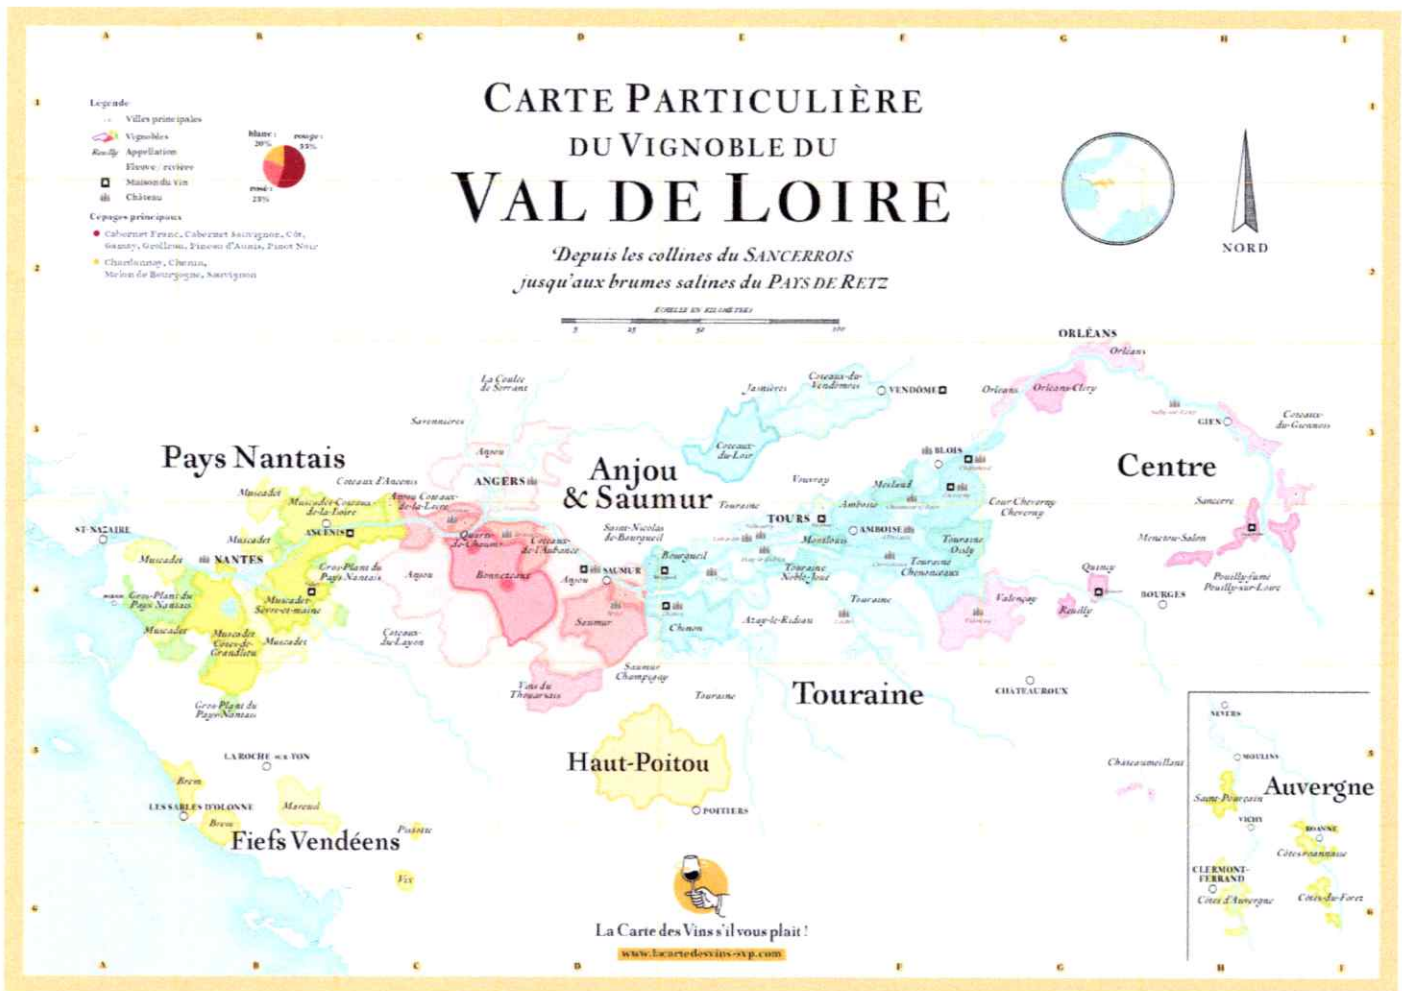

CARTE PARTICULIÈRE DU VIGNOBLE DU VAL DE LOIRE

*'Depuis les collines du SANCERROIS
jusqu'aux brumes salines du PAYS DE RETZ*

ÉCHELLE EN KILOMÈTRES

Legende

Villes principales

Vignobles

Appellation

Étangs / rivière

Maisons du vin

Château

Cépages principaux

La Carte des Vins s'il vous plaît !

www.lacartedesvins-exp.com