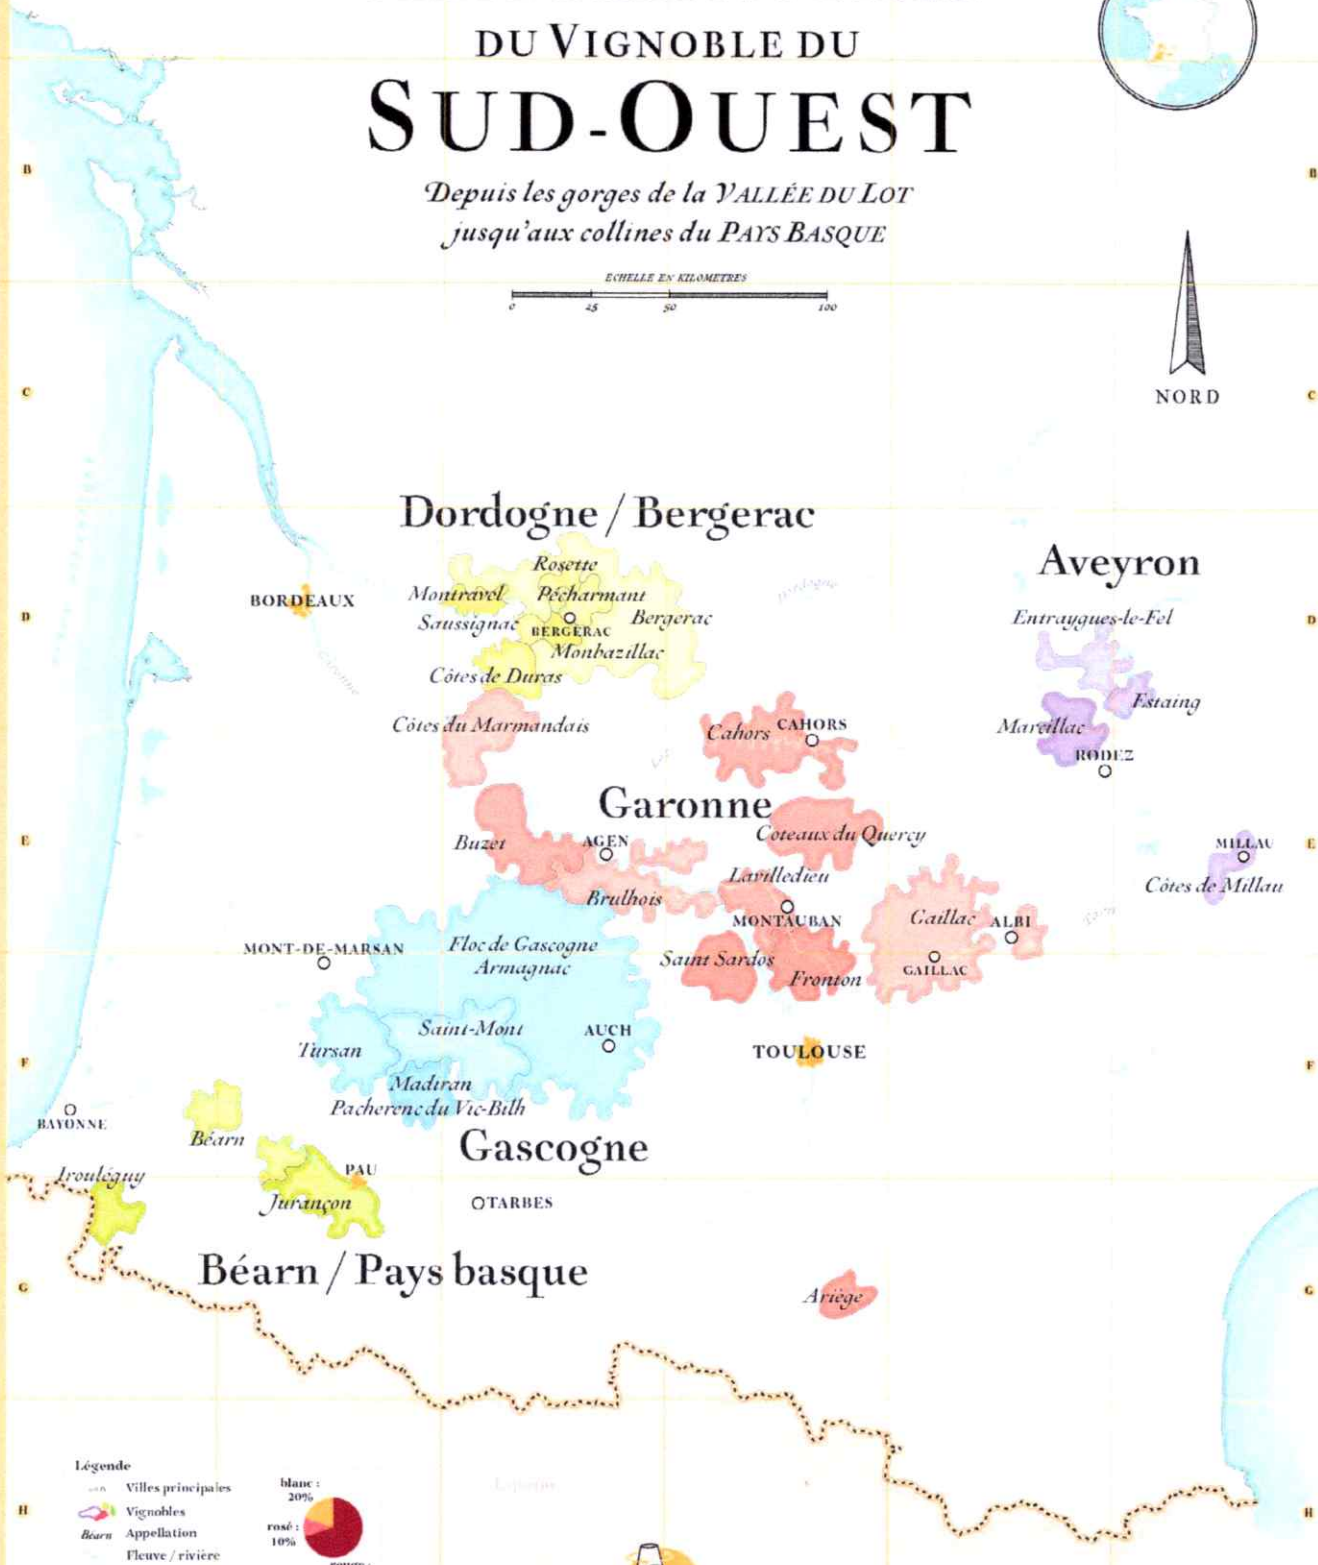

CARTE PARTICULIÈRE DU VIGNOBLE DU SUD-OUEST

Depuis les gorges de la VALLÉE DU LOT
jusqu'aux collines du PAYS BASQUE

ECHELLE EN KILOMETRES
0 25 50 100

Légende

- Villes principales
- Vignobles
- Béarn Appellation
- Fleuve / rivière

Cépages principaux

- Malbec, Tannat, Négrette, Fer Servadou
- Colombard, Petit Maseng, Gros Maseng, Mauzac

blanc : 20%

rosé : 10%

rouge : 70%

La Carte des Vins s'il vous plaît !

www.lacartedesvins-svp.com