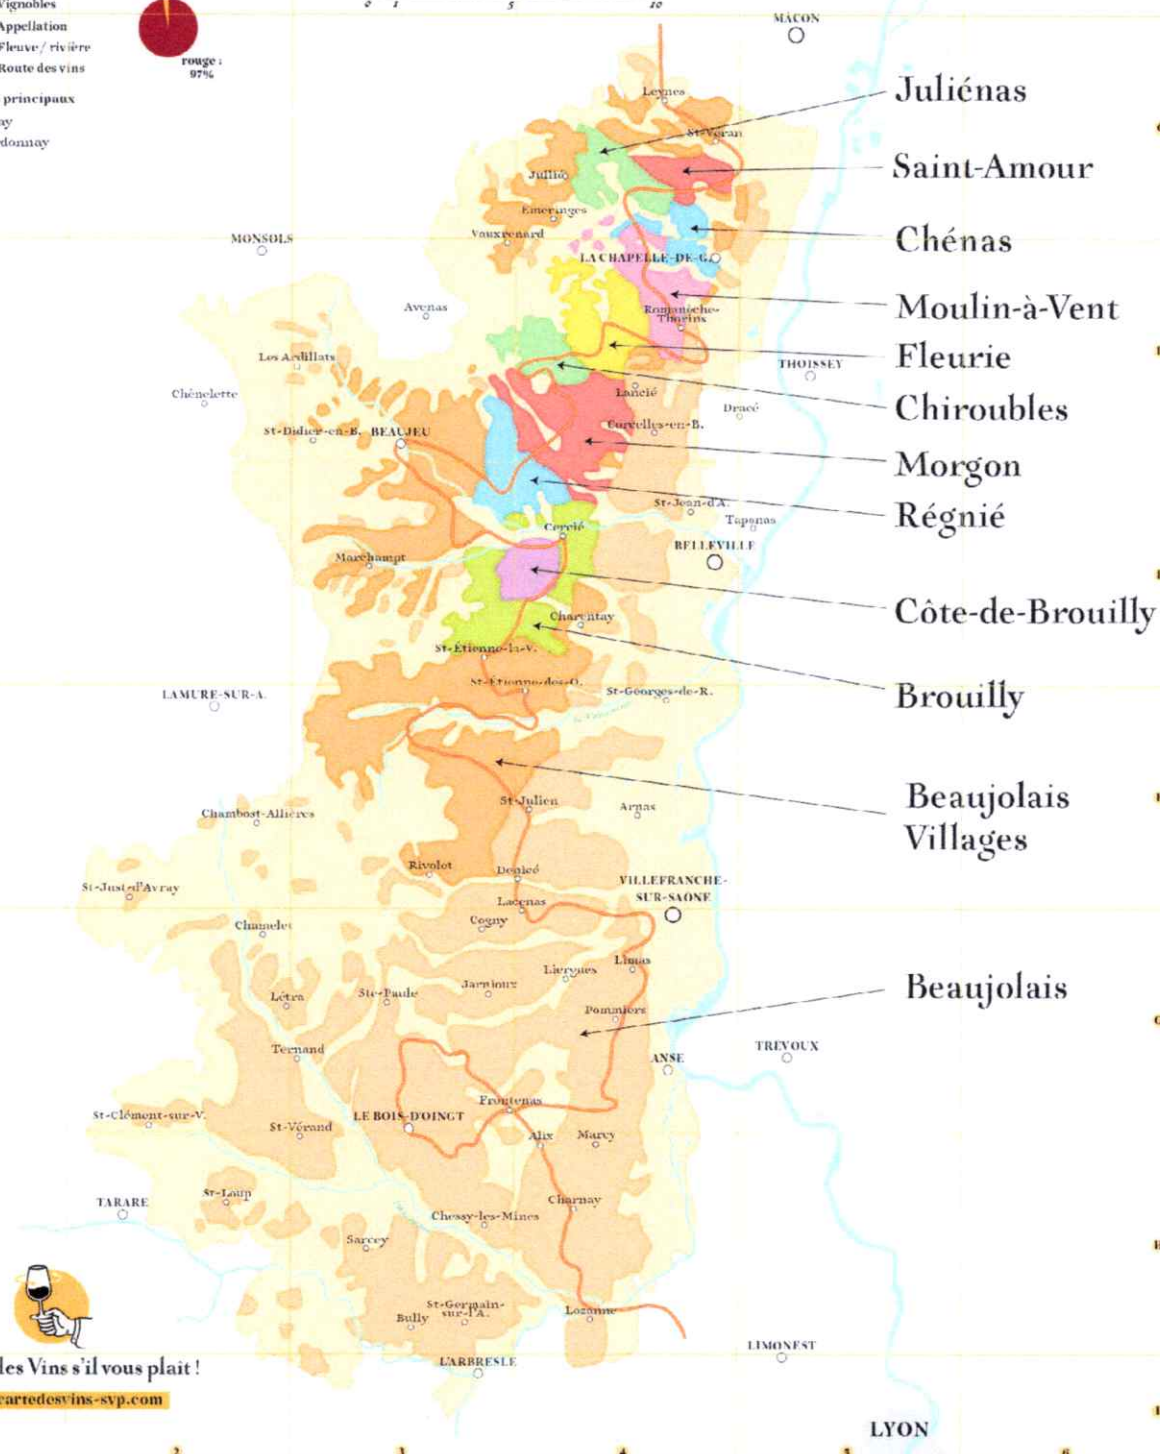

CARTE PARTICULIÈRE DU VIGNOBLE DE LA VALLÉE DU RHÔNE

*Depuis les terrasses étagées de
la CÔTE-ROTIÉ jusqu'aux portes
de CAMARGUE et de PROVENCE*

Rhône
Septentrional

Diois

Rhône
Méridional

NORD

Légende

- Villes principales
- Vignobles
- Côtes** Crus des Côtes du Rhône
- Autres** Autres appellations
- Fleuve / rivière
- Cépages** principaux
 - Syrah, Grenache, Cuirignan, Mourvèdre, Cinsault
 - Roussanne, Marsanne, Viognier, Grenache blanc, Clairette, Bourboulenc

Legende

Villes principales

Vignobles

Appellation

Étangs / rivière

Maisons du vin

Château

Cépages principaux

- Cabernet Franc, Cabernet Sauvignon, Côt, Gamay, Grellon, Pinot d'Alsace, Pinot Noir
- Chardonnay, Chenin, Melon de Bourgogne, Sauvignon

La Carte des Vins s'il vous plaît !

www.lacartedesvins-exp.com

CARTE PARTICULIÈRE DU VIGNOBLE DU BEAUJOLAIS

*Depuis le sud de la BOURGOGNE
jusqu'au PAYS DES PIERRES DORÉES*

Légende

- Villes principales
- Vignobles
- Morgon Appellation
- Fleuve / rivière
- Route des vins
- Cépages principaux**
- Gamay
- Chardonnay