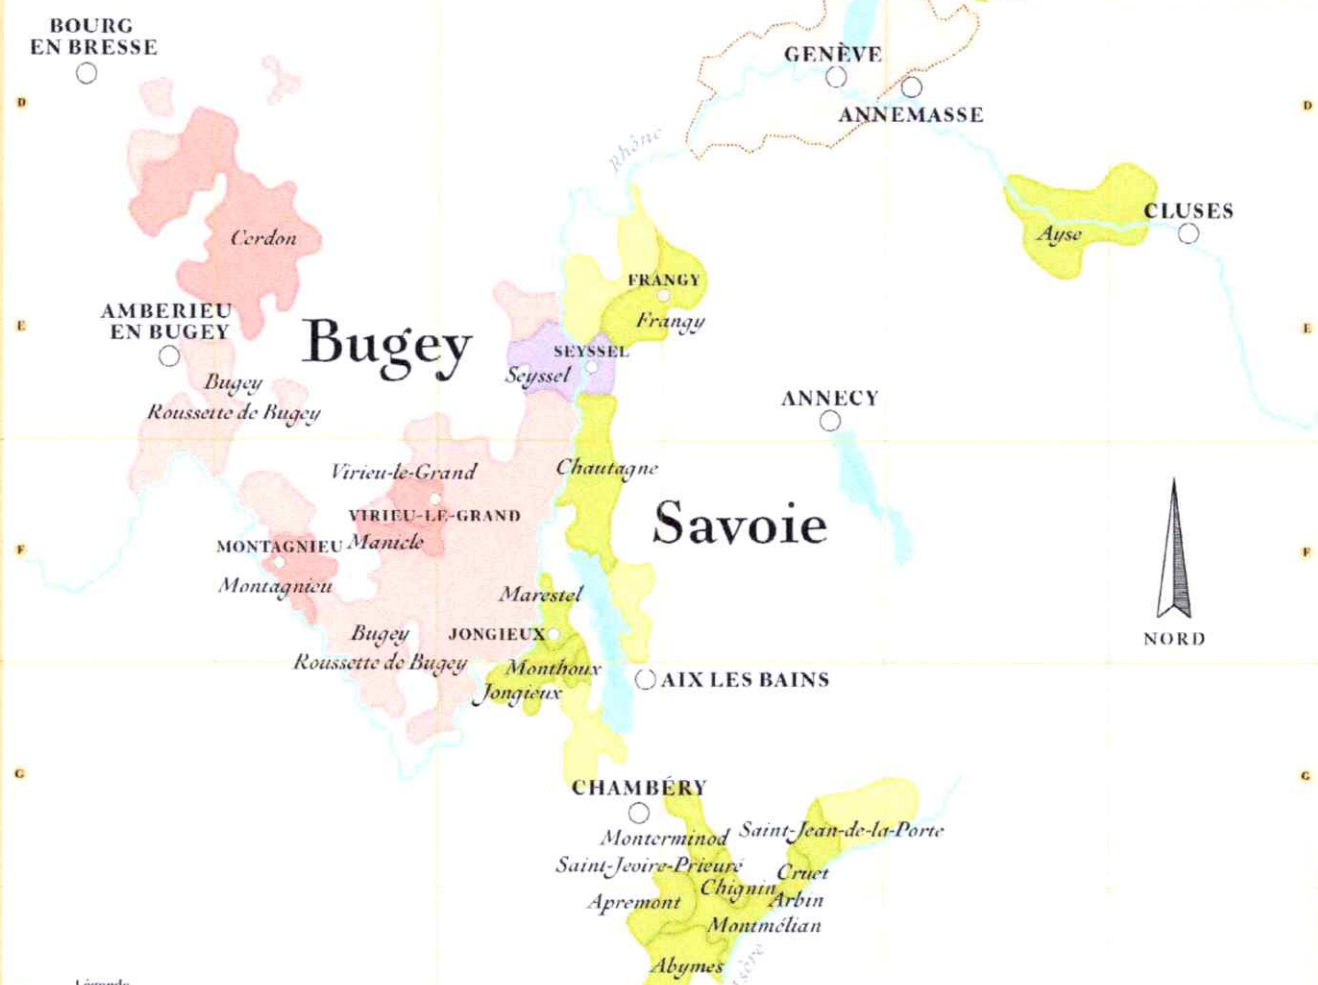

CARTE PARTICULIÈRE DU VIGNOBLE DE SAVOIE & BUGEY

Depuis les rives du LAC LÉMAN
jusqu'au MASSIF DE LA CHARTREUSE

La Carte des Vins s'il vous plaît !
www.lacartedesvins-svp.com

CARTE PARTICULIÈRE DU VIGNOBLE DU JURA

*Depuis la vallée de la FURIEUSE
jusqu'au PAYS DE SAINT-AMOUR*

Légende

- Villes principales
- Vignobles
- L'Étoile Appellation
- Fleuve / rivière

Cépages principaux

- Pinot Noir, Pousard, Trousseau
- Chardonnay, Savagnin