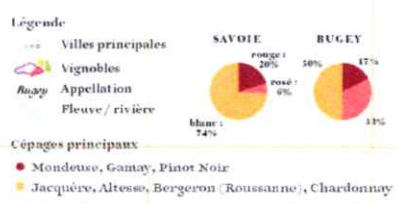

CARTE PARTICULIÈRE DU VIGNOBLE DE SAVOIE & BUGEY

Depuis les rives du LAC LÉMAN
jusqu'au MASSIF DE LA CHARTREUSE

La Carte des Vins s'il vous plaît !
www.lacartedesvins-svp.com

CARTE PARTICULIÈRE DU VIGNOBLE DU JURA